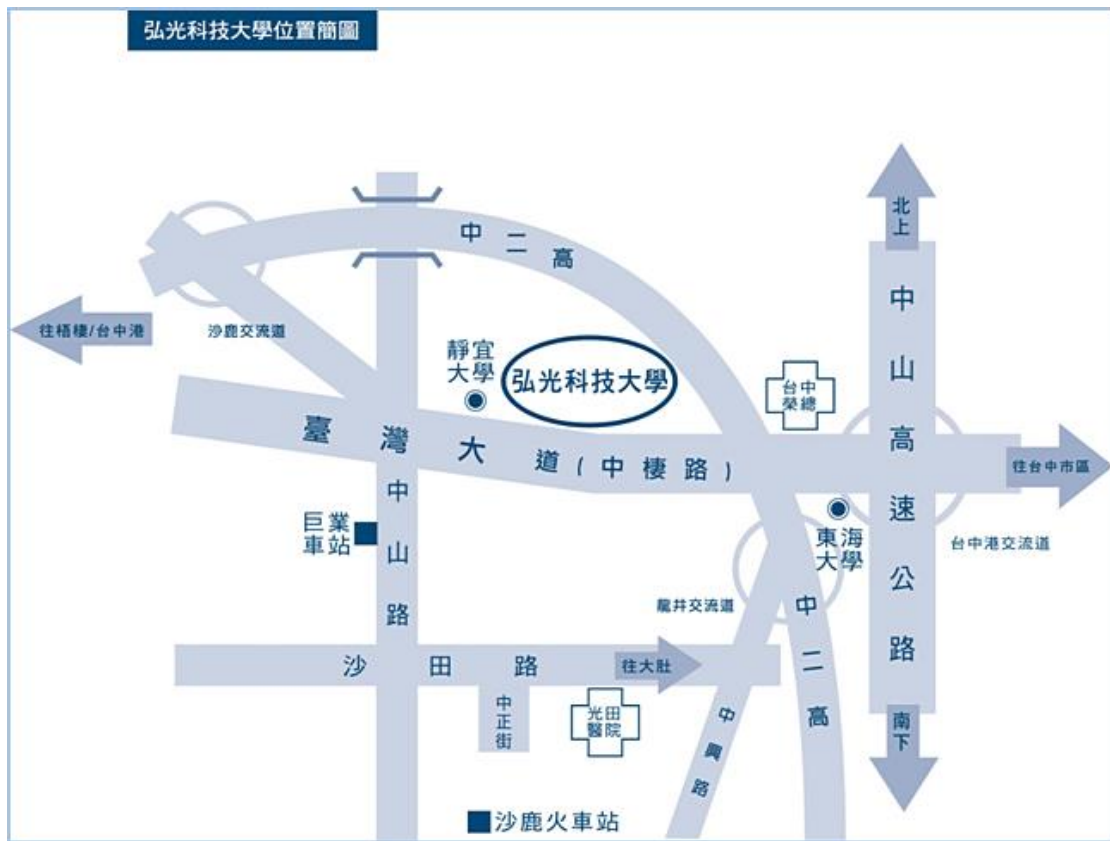

自第二高速公路 →請下 176KM 沙鹿交流道(大雅/沙鹿)→往沙鹿方向出口→往省道 至臺灣大道六段左轉→約 3 公里即可抵達本校。

【東西向快速道路】

東西向快速公路-快官霧峰線，又稱「臺中環線」 →請下 10.9KM 西屯三交流道→經西屯路→至玉門路左轉→至臺灣大道右轉→臺灣大道→約 8 公里即可抵達本校。

【搭乘公車或火車】

●搭客運公車往台中者：

請搭乘經臺中交流道(或臺中車站)的班次，下交流道後至**臺灣大道**再轉乘市區公車 300~310 號(公車路線圖請參閱臺中市政府交通局網站)，在「弘光科技大學」站下車(車程約 20 分鐘)。

●自外縣市搭山線火車或搭客運至臺中火車站者：

請搭乘臺中火車站的市區公車 300~310 號或往大甲、清水、梧棲的班車在「弘光科技大學」站下車(車程約 50 分鐘)

●搭海線火車者：

請在沙鹿火車站下車後，至巨業客運沙鹿總站(沙鹿火車站一步行中正路—左轉沙田路—右轉中山路)搭往臺中的班車，在「弘光科技大學」站下車(車程約 10 分鐘)。

【搭乘高鐵】

抵達高鐵臺中站後，搭乘計程車至本校約 30 分鐘；亦可搭乘高鐵臺中站和欣客運 161 路至臺中榮總(臺灣大道)站，再轉乘市區公車 300~310 號，在「弘光科技大學」站下車(車程約 5 分鐘)；轉乘臺中捷運綠線至台中市政府站下車(車程約 18 分鐘)，往 1 號出口至臺灣大道再轉乘市區公車 300~310 號，在「弘光科技大學」站下車(車程約 25 分鐘)。

弘光科技大學校區平面圖